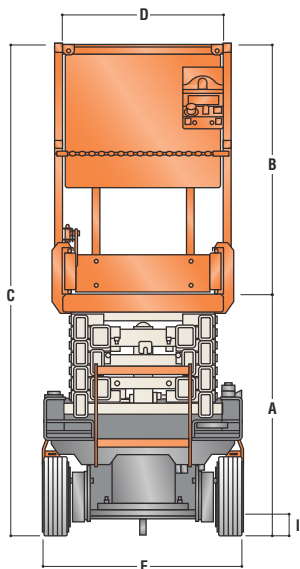

轮胎

• 轮胎尺寸/类型 (无痕)	10 x 3 英寸	255 x 75 毫米
----------------	-----------	-------------

刹车

- 电动/摩擦式

标准配置

- 比例控制
- 蓄电池状态指示灯
- 所有动作警报器
- 27amp多功能通用充电器
- 喇叭
- 计时器
- 倾斜报警器与警告灯
- 安全绳固定点
- 可移动、可拆卸式平台控制箱
- 镀镍销
- 免润滑剪叉臂轴套
- 剪叉维护支撑
- 螺线管式平台控制线
- 工作指示灯
- 电源充电器
- 55 cm (22 in.) 脚踏式延伸平台
- 可拆卸梯子

JLG
reachingout®

尺寸

所有尺寸均为约值。

A. 平台高度 - 收藏状态

ES1330L	28.0 英寸	0.71 米
ES1530L	31.1 英寸	0.79 米
ES1530LC	33.1 英寸	0.84 米
B. 平台栏杆高度		
	43.3 英寸	1.1 米
C. 总高度		
ES1330L	71.7 英寸	1.82 米
ES1530L	74.8 英寸	1.9 米
ES1530LC	76.8 英寸	1.95 米

D. 平台尺寸

D. 平台尺寸	24.4 英寸 x 49.2 英寸	0.62 米 x 1.25 米
E. 平台延伸尺寸	21.6 英寸	55 厘米
F. 总宽		
ES1330L	30 英寸	76 厘米
ES1530L	30 英寸	76 厘米
ES1530LC	30.7 英寸	78 厘米
G. 总长度		
	56.2 英寸	1.43 米
H. 轴距		
	42.3 英寸	1.08 米
I. 离地间隙		
	2.4 英寸	6 厘米