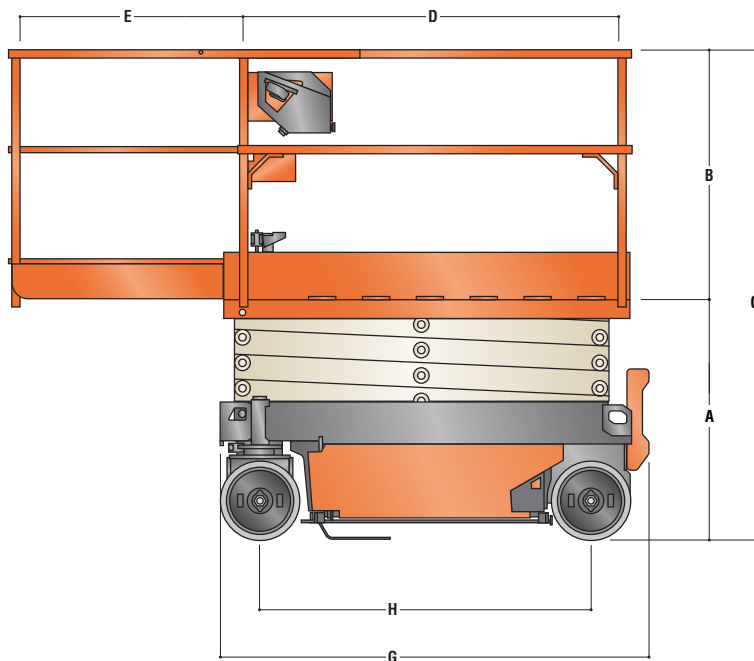

性能

平台高度 – 升高状态

ES1330L	13 英尺	3.8 米
ES1530L	15 英尺	4.5 米
ES1530LC	15 英尺	4.5 米

平台载重

ES1330L	500 磅	227 千克
ES1530L	500 磅	227 千克
ES1530LC	500 磅	227 千克

延伸平台载重

	250 磅	115 千克
--	-------	--------

升降时间

JLG
reachingout®

尺寸

所有尺寸均为约值。

A. 平台高度 - 收藏状态

ES1330L	28.0 英寸	0.71 米
ES1530L	31.1 英寸	0.79 米
ES1530LC	33.1 英寸	0.84 米
B. 平台栏杆高度		
	43.3 英寸	1.1 米
C. 总高度		
ES1330L	71.7 英寸	1.82 米
ES1530L	74.8 英寸	1.9 米
ES1530LC	76.8 英寸	1.95 米